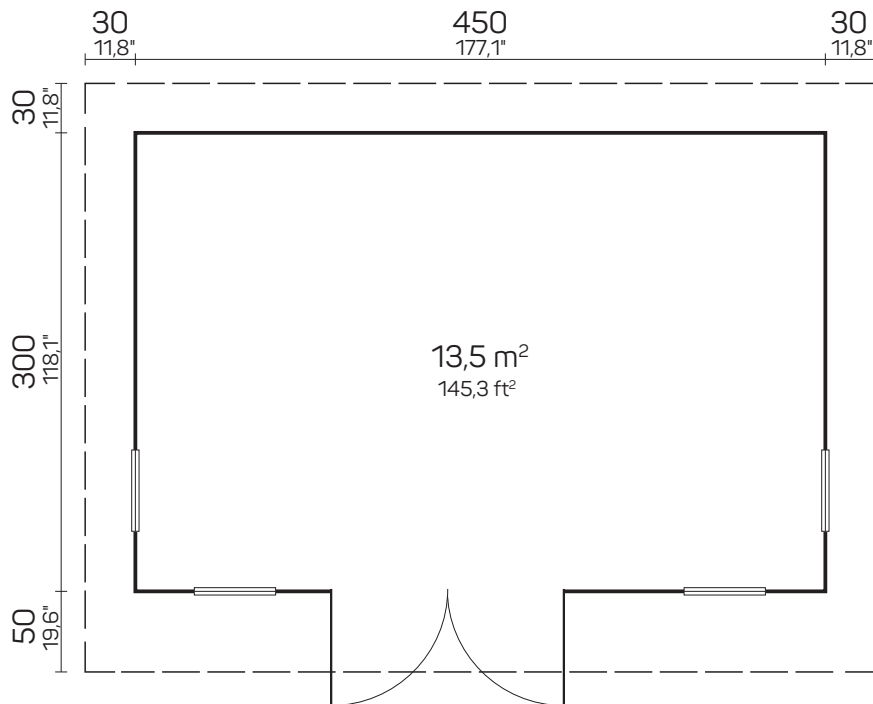

OKLAHOMA

ISO STANDARD+

Art 122 064.2

TENE

tene_gardenhouses

Tene Kaubandus aiamajad

www.tene.ee

470×320 cm	450×300 cm	40 mm	233 cm	251 cm	13,5 m ²	19,6 m ²	28,5 m ³	4,5°
185×125,9"	177,1×118,1"	1 5/8"	91,7"	98,8"	145,3 ft ²	210,9 ft ²	1006,4 ft ³	4,5°
50 cm	18+18 mm	1425×1955 mm	515×1890 mm		520×108×70 cm	ca. 1200 kg		
19,6"	0,7"+0,7"	56,1×76,9"	20,2×74,4"		200,7"×42,5"×27,5"	ca. 2645 lb		